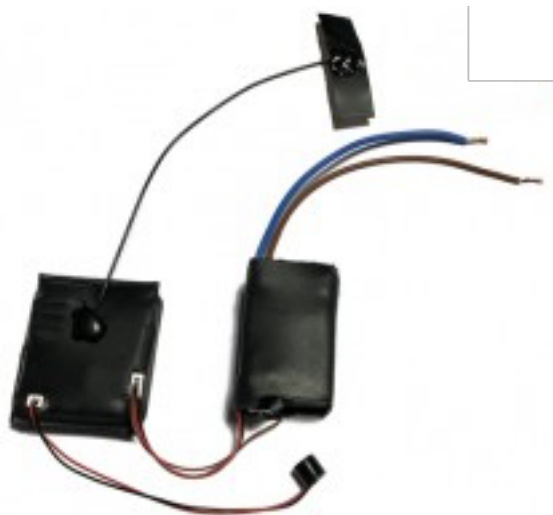

Intelligence

MICROSPIA WIFI TOTAL CONTROL

La Microspia Wifi Total Control è una rivoluzionaria microspia con funzionamento tramite rete Wifi in grado di permettere sia l'ascolto in diretta in alta qualità a distanza illimitata sia la registrazione ambientale con riascolto delle registrazioni da remoto a distanza illimitata.

Infatti questa speciale microspia con funzionamento tramite rete elettrica 220V e quindi ad autonomia illimitata, tramite un'apposita applicazione, si potrà facilmente connettere alla vostra rete Wifi di casa / ufficio / hotspot mobili permettendovi così:

La Microspia Wifi Total Control offre inoltre diverse di modalità di configurazione tra cui:

- registrazione h24 (per non perdere nemmeno un secondo di audio)
- registrazione con fascia oraria (per evitare la registrazione in orari in cui non è necessaria questa funzione)
- registrazione con attivazione vocale (con soglia di sensibilità regolabile tramite applicazione, per registrare solamente nel caso in cui nell'ambiente vi siano rumori suoni o conversazioni).

CARATTERISTICHE TECNICHE

Dimensioni

40*45*10mm (corpo del prodotto) +
40*25*20mm (corpo alimentatore 220V).

Microfono

Il prodotto viene predisposto con un microfono lungo 25cm circa, su richiesta la lunghezza del microfono può essere modificata.